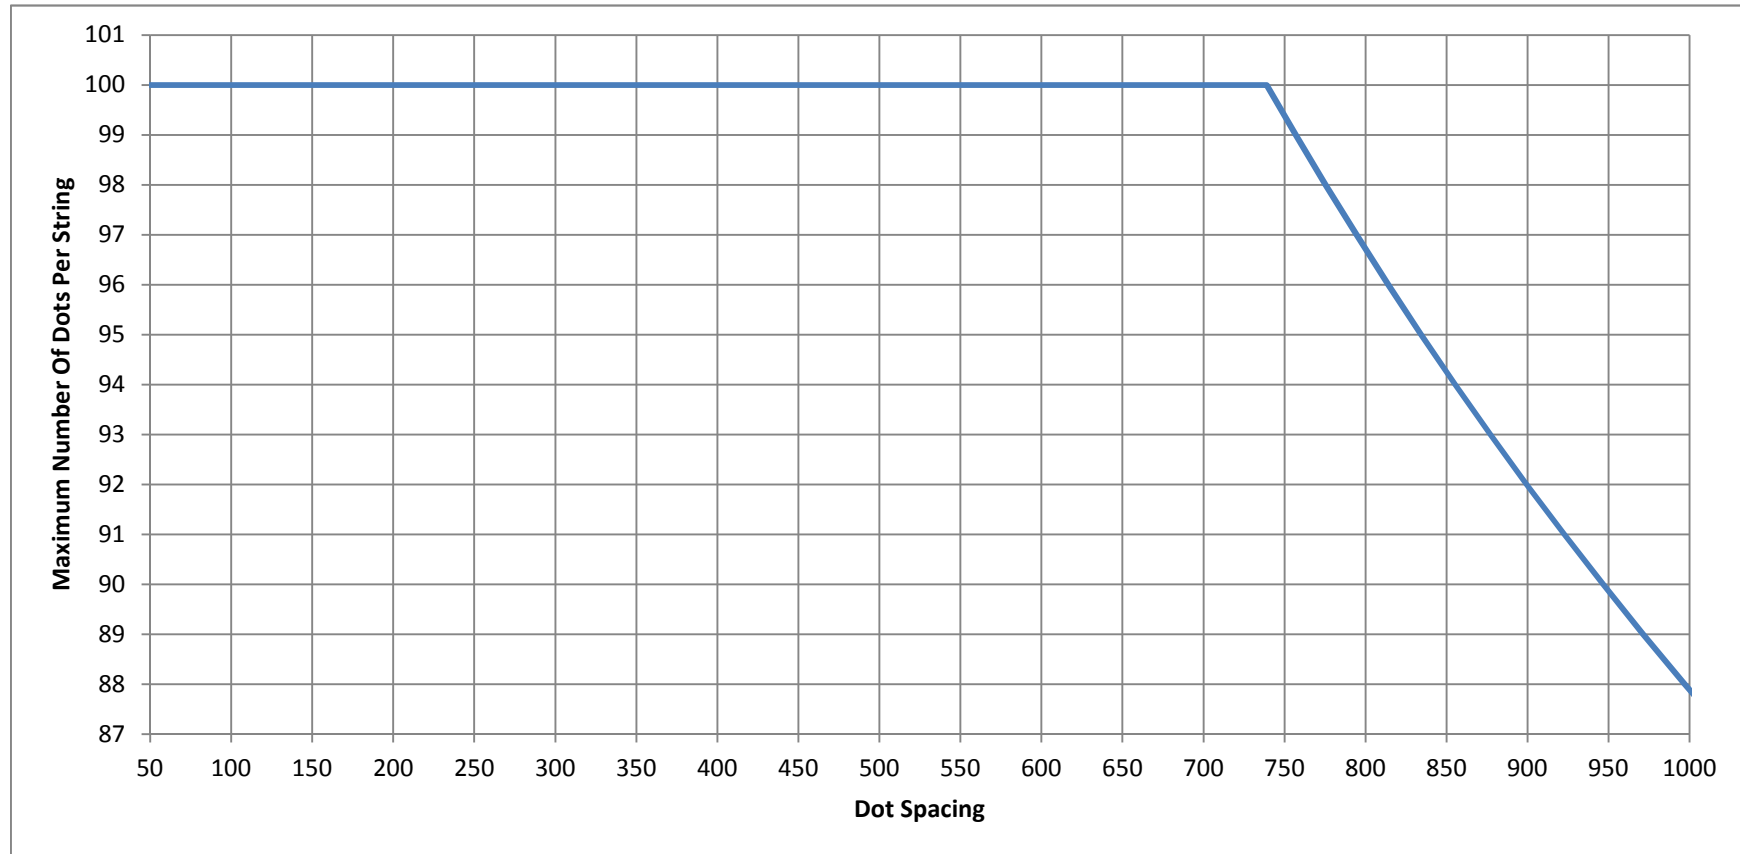

# VC-Dot 1

## Maximum Number Of Dots Per String versus Dot Spacing

5m Lead-In Cable

Lead-In Cable Length	5000	5000	5000	5000	5000	5000	5000	5000	5000	5000	5000
Dot Spacing	50	100	200	300	400	500	600	700	800	900	1000
Maximum Number Of Dots Per String/Feeder	100	100	100	100	100	100	100	100	96	91	87