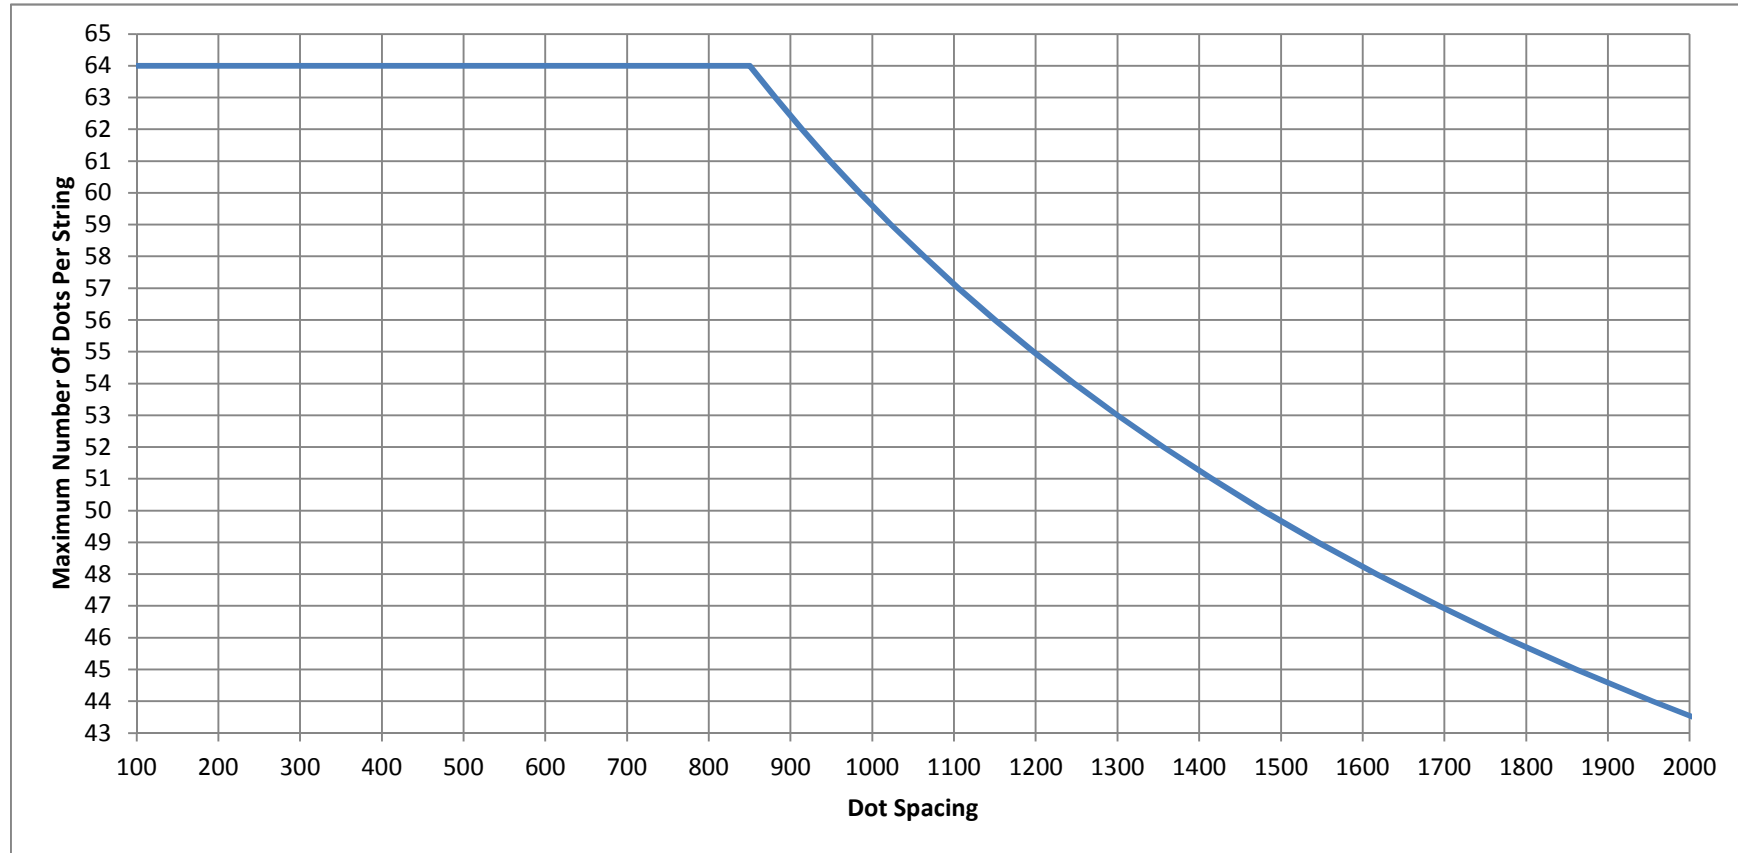

# VC-Dot 4

## Maximum Number Of Dots Per String versus Dot Spacing

2m Lead-In Cable

Lead-In Cable Length	2000	2000	2000	2000	2000	2000	2000	2000	2000	2000	2000
Dot Spacing	100	200	400	600	800	1000	1200	1400	1600	1800	2000
Maximum Number Of Dots Per String/Feeder	64	64	64	64	64	59	54	51	48	45	43

## Maximum Number Of Dots Per String versus Dot Spacing

5m Lead-In Cable

Lead-In Cable Length	5000	5000	5000	5000	5000	5000	5000	5000	5000	5000	5000
Dot Spacing	100	200	400	600	800	1000	1200	1400	1600	1800	2000
Maximum Number Of Dots Per String/Feeder	64	64	64	64	62	56	52	49	46	43	41