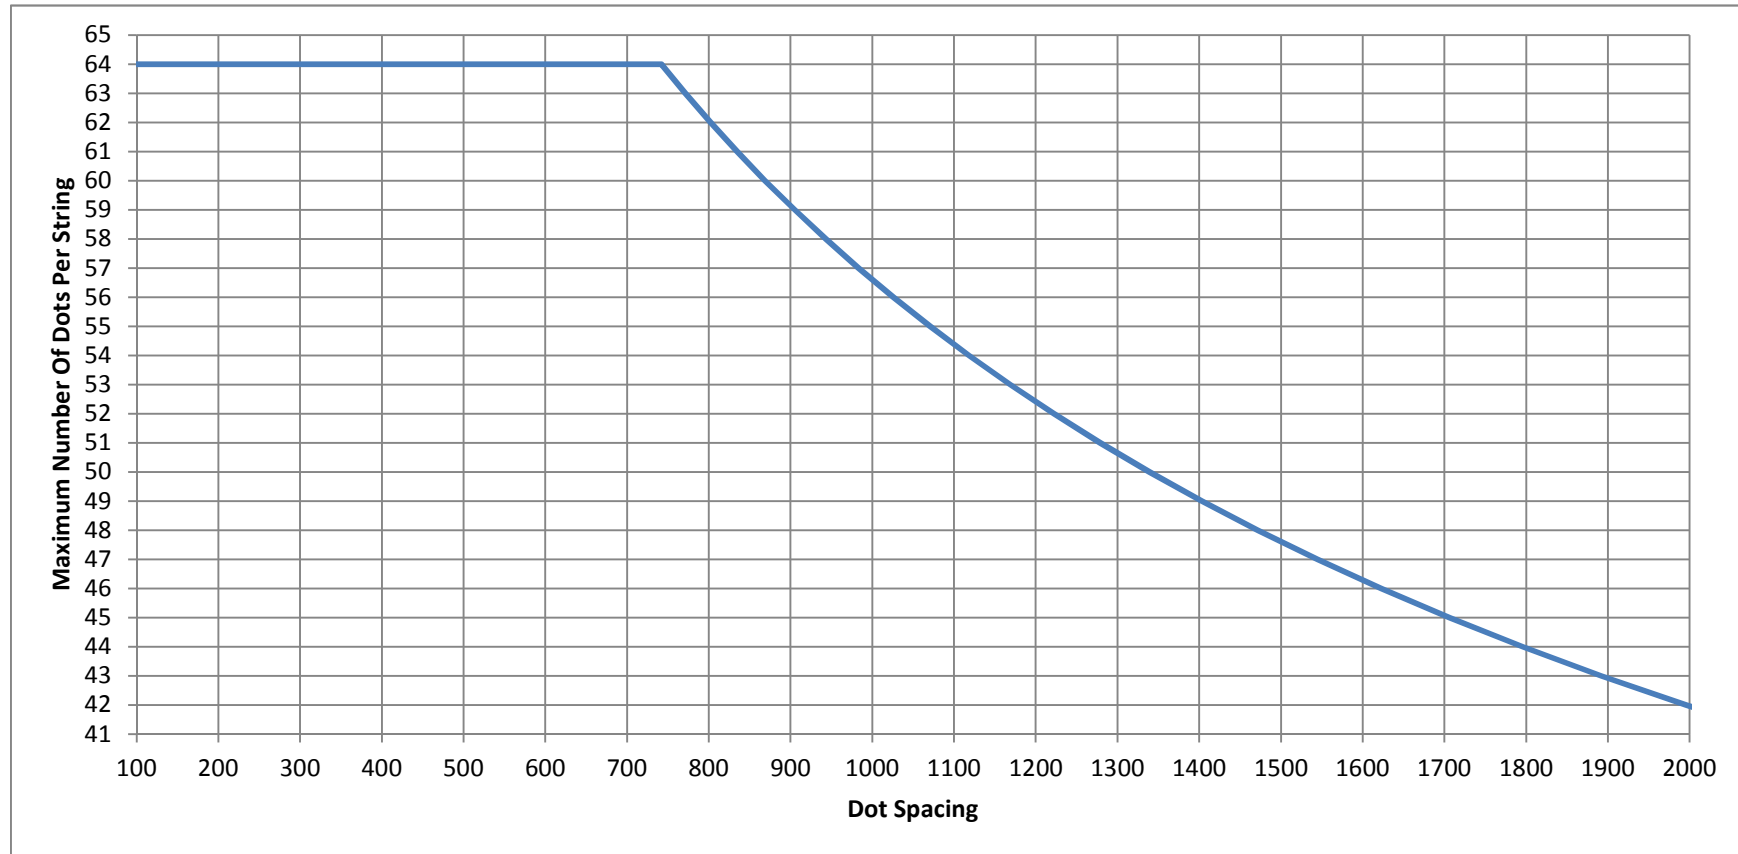

## Maximum Number Of Dots Per String versus Dot Spacing

2m Lead-In Cable

Lead-In Cable Length	2000	2000	2000	2000	2000	2000	2000	2000	2000	2000	2000
Dot Spacing	100	200	400	600	800	1000	1200	1400	1600	1800	2000
Maximum Number Of Dots Per String/Feeder	64	64	64	64	64	59	54	51	48	45	43

## Maximum Number Of Dots Per String versus Dot Spacing

5m Lead-In Cable

Lead-In Cable Length	5000	5000	5000	5000	5000	5000	5000	5000	5000	5000	5000
Dot Spacing	100	200	400	600	800	1000	1200	1400	1600	1800	2000
Maximum Number Of Dots Per String/Feeder	64	64	64	64	62	56	52	49	46	43	41