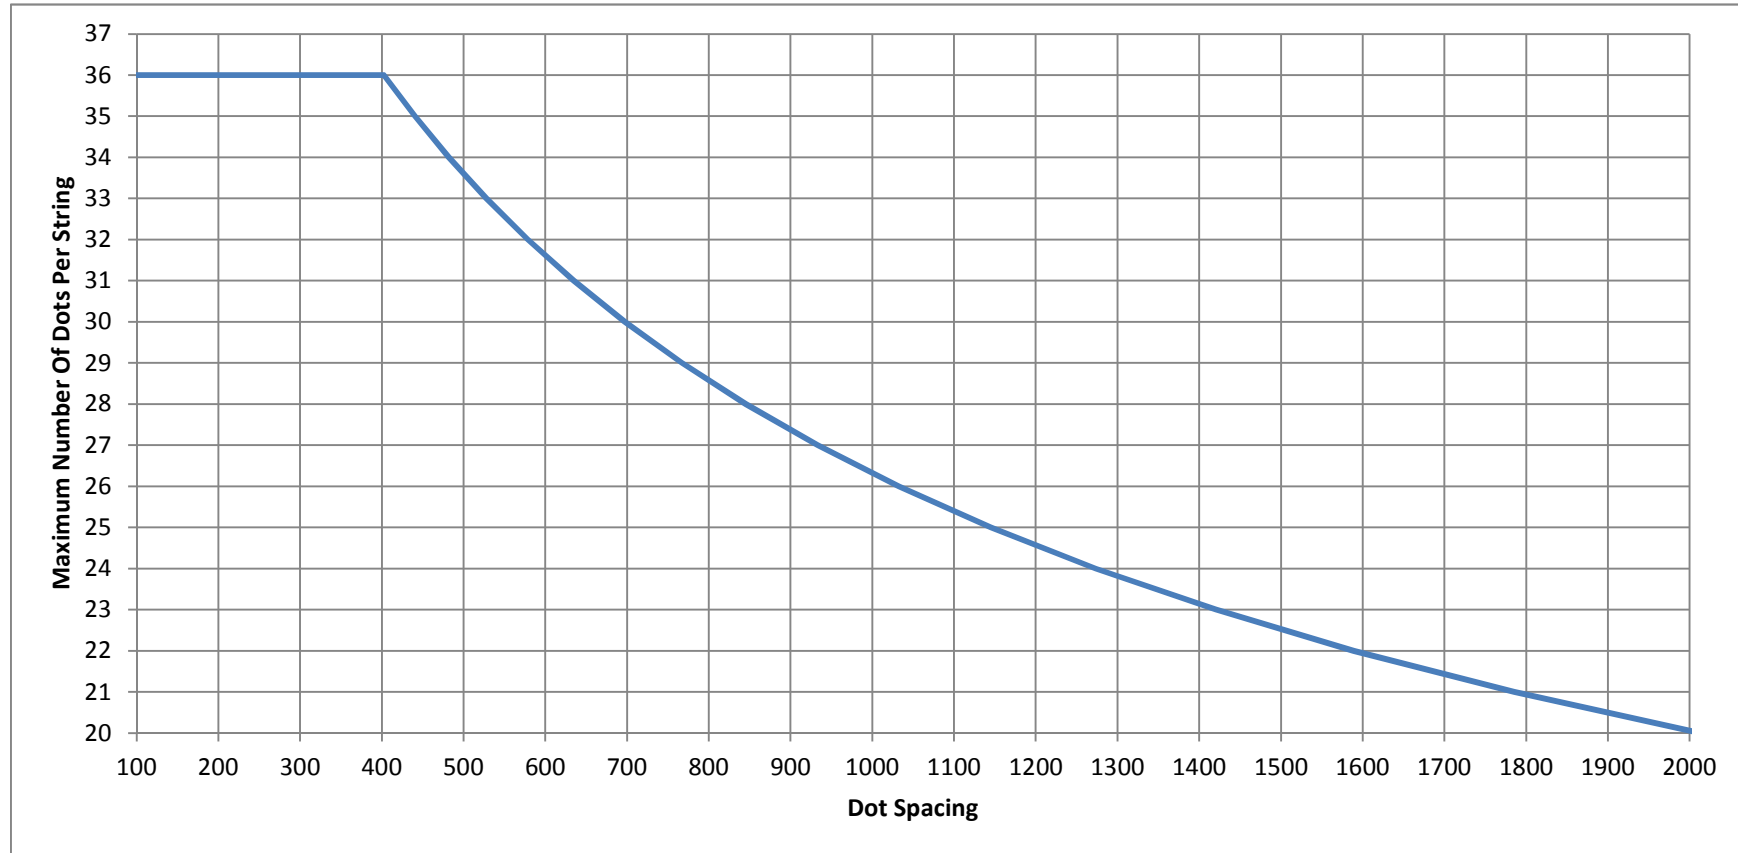

VC-Dot 9

Maximum Number Of Dots Per String versus Dot Spacing

2m Lead-In Cable

Lead-In Cable Length	2000	2000	2000	2000	2000	2000	2000	2000	2000	2000	2000
Dot Spacing	100	200	400	600	800	1000	1200	1400	1600	1800	2000
Maximum Number Of Dots Per String/Feeder	36	36	36	35	31	29	26	25	23	22	21

VC-Dot 9

Maximum Number Of Dots Per String versus Dot Spacing

5m Lead-In Cable

Lead-In Cable Length	5000	5000	5000	5000	5000	5000	5000	5000	5000	5000	5000
Dot Spacing	100	200	400	600	800	1000	1200	1400	1600	1800	2000
Maximum Number Of Dots Per String/Feeder	36	36	36	31	28	26	24	23	21	20	20