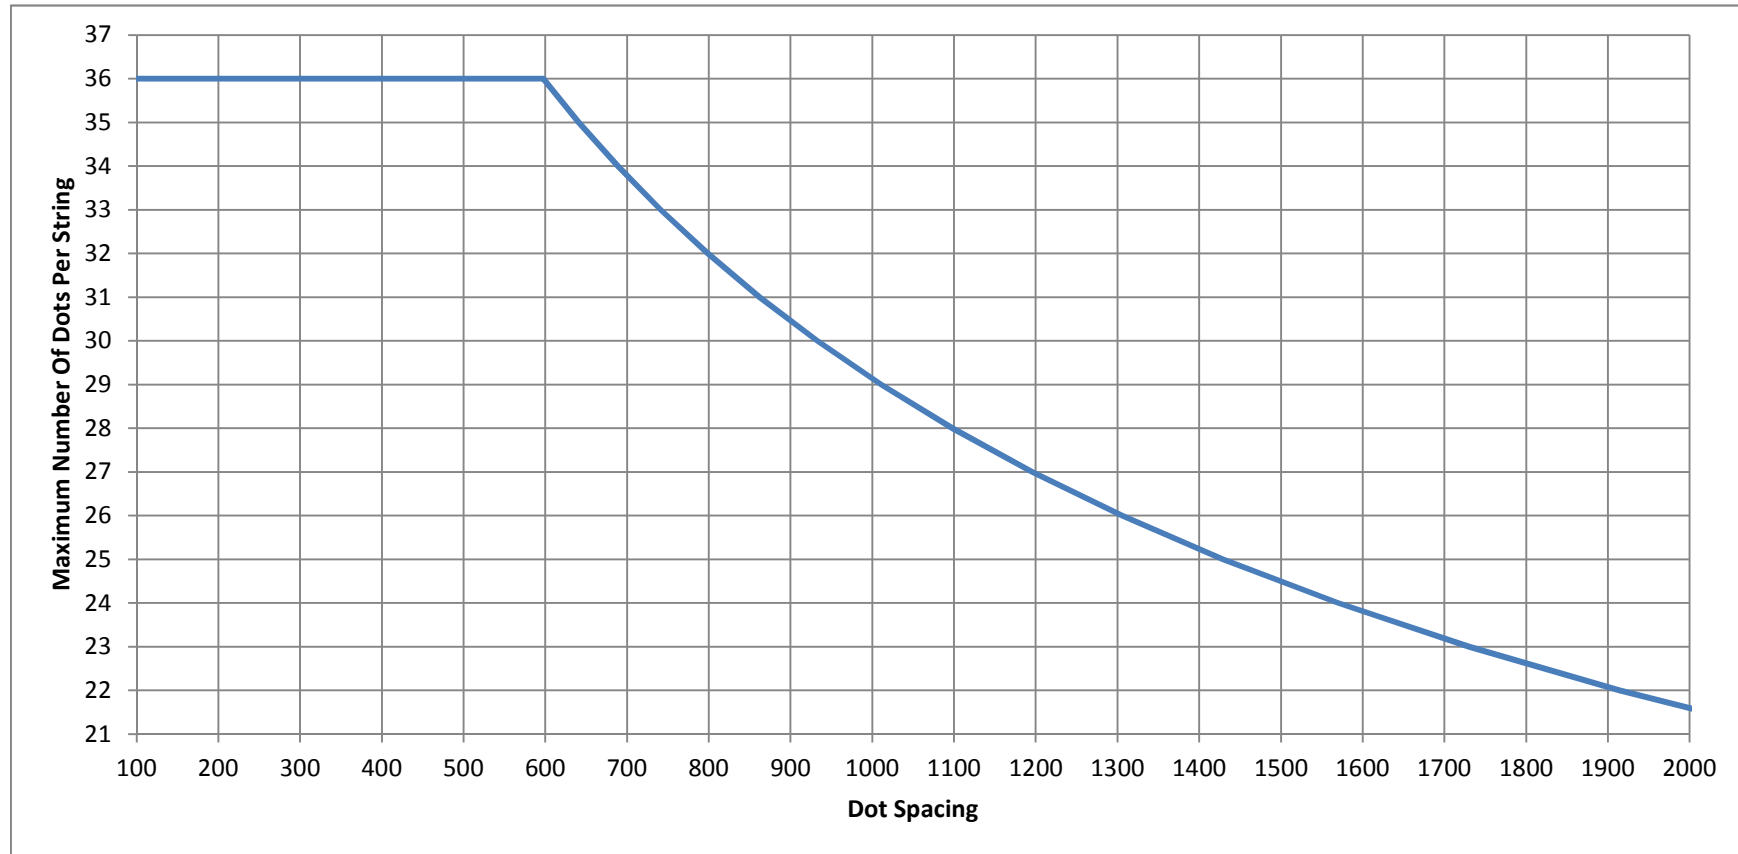

VC-Dot 9

Maximum Number Of Dots Per String versus Dot Spacing

2m Lead-In Cable

Lead-In Cable Length	2000	2000	2000	2000	2000	2000	2000	2000	2000	2000	2000
Dot Spacing	100	200	400	600	800	1000	1200	1400	1600	1800	2000
Maximum Number Of Dots Per String/Feeder	36	36	36	35	31	29	26	25	23	22	21

VC-Dot 9

Maximum Number Of Dots Per String versus Dot Spacing

5m Lead-In Cable

Lead-In Cable Length	5000	5000	5000	5000	5000	5000	5000	5000	5000	5000	5000
Dot Spacing	100	200	400	600	800	1000	1200	1400	1600	1800	2000
Maximum Number Of Dots Per String/Feeder	36	36	36	31	28	26	24	23	21	20	20