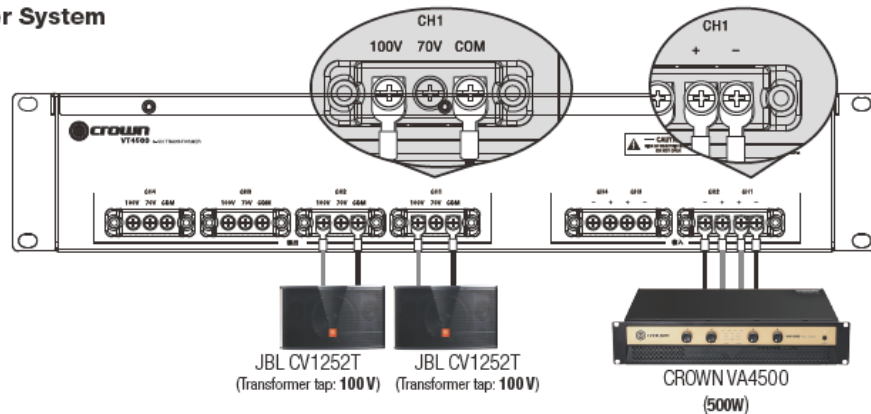

VT4500 4 通道变压器

规格

| | | | |
|------|-------------------------------|-------------------|---------------------|
| 输出接口 | 阻隔带最多可接受 12 AWG 电缆 | 最大输入电平 | 64 Vrms |
| 输入接口 | 阻隔带最多可接受 12 AWG 电缆 | 尺寸 (高 x 宽 x 厚) | 88.2 x 482 x 235 mm |
| 频率响应 | 100 Hz - 15 kHz, ± 1.0 dB | 净重 | 12.6 kg |
| 插入损耗 | ≤ 1.0 dB (70 VAC 时) | 总重 | 13.7 Kg |

连接示例

70Vrms Speaker System

100Vrms Speaker System

默认情况下, VT4500 会被设置为接受 500W 输入。如果连接了 350W VA 系列功放, 如 VA2350, 请切换至音箱内的棕色和白色引线。

P/N: 5108222-00
2018 年 10 月 29 日

所有规格可能随时变更, 恕不另行通知。如需了解最新信息, 请访问 www.crownaudio.com。Crown 仅为每台新 Crown 功放提供有限保修。在此期间, 如果您的功放出现故障或未达到原始规格, 我们将免费为您提供维修或更换服务。在大多数情况下, 本保修中未涵盖的唯一内容是通常由保险公司承保的损失和故意滥用造成的损失。如需了解完整保修的详细信息, 请咨询授权 Crown 经销商。对于美国以外的客户, 请联系您的授权 Crown 经销商获取保修信息或致电 574-294-8200。© 2018 Crown Audio®, Inc.

VT4500

4 通道变压器

特点

Crown VT4500 是专为 VA 系列功放而设计的四通道变压器，用于实现功放输出与“恒定电压”扬声器之间的阻抗匹配，适合机架安装。VA 系列功放不具备 70 Vrms 与 100 Vrms 定压直接输出能力，而搭配 VT4500，即可无障碍驱动 70 Vrms 或 100 Vrms 定压型分布式扬声器系统。

- 专为 VA 系列功放而设计
- 四路通道，为恒压系统提供阻抗匹配
- 为 VA 提供 70Vrms 与 100Vrms 恒压输出
- 搭配无定压输出能力的 VA 功放，可搭建分布式扬声器系统
- 紧凑型 2U 机身，适合机架安装；专业级输出接线端子

VT4500 4 通道变压器

参数

| | | | |
|-------|-------------------------------|----------------|---------------------|
| 输出连接器 | 接线端子, 连接最高 12 AWG 线缆 | 最高输入电平 | 64 Vrms |
| 输入连接器 | 接线端子, 连接最高 12 AWG 线缆 | 尺寸 (H x W x D) | 88.2 x 482 x 235 mm |
| 频率响应 | 100 Hz - 15 kHz, ± 1.0 dB | 净重 | 12.6 kg |
| 插入损耗 | ≤ 1.0 dB (@70 VAC) | 毛重 | 13.7 Kg |