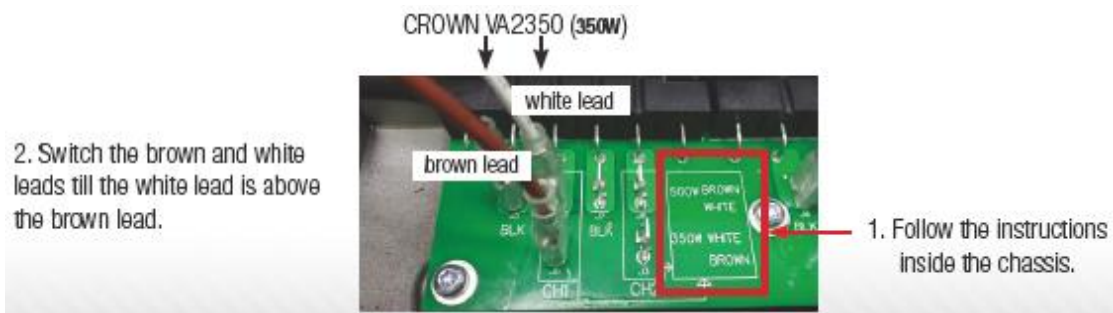

连接示例

70Vrms Speaker System

100Vrms Speaker System

默认情况下, VT4500 会被设置为接受 500W 输入。如果连接了 350W VA 系列功放, 如 VA2350, 请切换至音箱内的棕色和白色引线。

P/N: 5108222-00
2018 年 10 月 29 日

所有规格可能随时变更, 恕不另行通知。如需了解最新信息, 请访问 www.crownaudio.com。Crown 仅为每台新 Crown 功放提供有限保修。在此期间, 如果您的功放出现故障或未达到原始规格, 我们将免费为您提供维修或更换服务。在大多数情况下, 本保修中未涵盖的唯一内容是通常由保险公司承保的损失和故意滥用造成的损失。如需了解完整保修的详细信息, 请咨询授权 Crown 经销商。对于美国以外的客户, 请联系您的授权 Crown 经销商获取保修信息或致电 574-294-8200。© 2018 Crown Audio®, Inc.