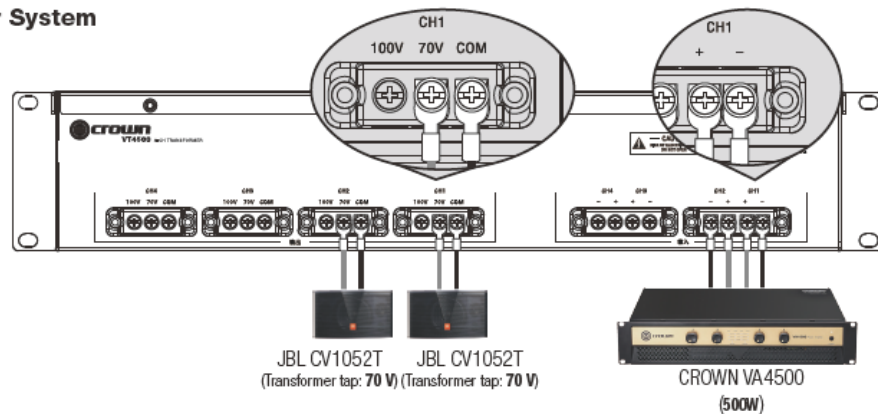

VT4500 4 通道变压器

规格

输出接口	阻隔带最多可接受 12 AWG 电缆	最大输入电平	64 Vrms
输入接口	阻隔带最多可接受 12 AWG 电缆	尺寸 (高 x 宽 x 厚)	88.2 x 482 x 235 mm
频率响应	100 Hz - 15 kHz, ± 1.0 dB	净重	12.6 kg
插入损耗	≤ 1.0 dB (70 VAC 时)	总重	13.7 Kg

连接示例

70Vrms Speaker System