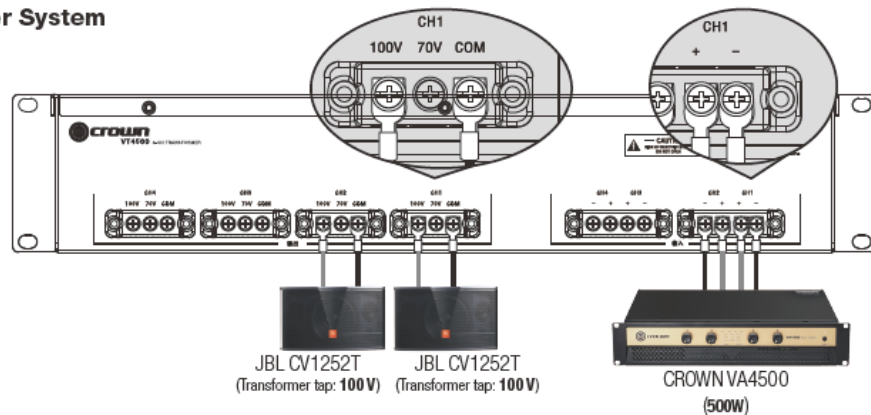

连接示例

70Vrms Speaker System

100Vrms Speaker System

默认情况下, VT4500 会被设置为接受 500W 输入。如果连接了 350W VA 系列功放, 如 VA2350, 请切换至音箱内的棕色和白色引线。

P/N: 5108222-00
2018 年 10 月 29 日

所有规格可能随时变更, 恕不另行通知。如需了解最新信息, 请访问 www.crownaudio.com。Crown 仅为每台新 Crown 功放提供有限保修。在此期间, 如果您的功放出现故障或未达到原始规格, 我们将免费为您提供维修或更换服务。在大多数情况下, 本保修中未涵盖的唯一内容是通常由保险公司承保的损失和故意滥用造成的损失。如需了解完整保修的详细信息, 请咨询授权 Crown 经销商。对于美国以外的客户, 请联系您的授权 Crown 经销商获取保修信息或致电 574-294-8200。© 2018 Crown Audio®, Inc.

VT4500

4 通道变压器

特点

Crown VT4500 是专为 VA 系列功放而设计的四通道变压器，用于实现功放输出与“恒定电压”扬声器之间的阻抗匹配，适合机架安装。VA 系列功放不具备 70 Vrms 与 100 Vrms 定压直接输出能力，而搭配 VT4500，即可无障碍驱动 70 Vrms 或 100 Vrms 定压型分布式扬声器系统。

- 专为 VA 系列功放而设计
- 四路通道，为恒压系统提供阻抗匹配
- 为 VA 提供 70Vrms 与 100Vrms 恒压输出
- 搭配无定压输出能力的 VA 功放，可搭建分布式扬声器系统
- 紧凑型 2U 机身，适合机架安装；专业级输出接线端子

VT4500 4 通道变压器

参数

| | | | |
|-------|-------------------------------|----------------|---------------------|
| 输出连接器 | 接线端子, 连接最高 12 AWG 线缆 | 最高输入电平 | 64 Vrms |
| 输入连接器 | 接线端子, 连接最高 12 AWG 线缆 | 尺寸 (H x W x D) | 88.2 x 482 x 235 mm |
| 频率响应 | 100 Hz - 15 kHz, ± 1.0 dB | 净重 | 12.6 kg |
| 插入损耗 | ≤ 1.0 dB (@70 VAC) | 毛重 | 13.7 Kg |

连接示意

70Vrms Speaker System

100Vrms Speaker System

VT4500 默认为输入 500W 信号。如需连接 350W VA 系列功放, 如 VA2350, 请交换机箱中棕线与白线。

配件号: 5108222-00

参数如有更改, 恕不另行通知。最新产品信息请登录 www.crownaudio.com。Crown 为每一台新功放产品提供有限期限的质保服务。在质保期限内, 如您的功放出现故障或性能不符合原厂参数文件要求, 我们将为该类产品提供免费的维修或更换服务。该质保不包含隶属功放所涉任何保险赔付范围或因恶意使用而造成的损坏。详细质保条款与内容, 请咨询当地经销商。美国以外的用户, 请联系您所在地区的经销商或致电 574-294-8200。© 2018 Crown Audio®, Inc.