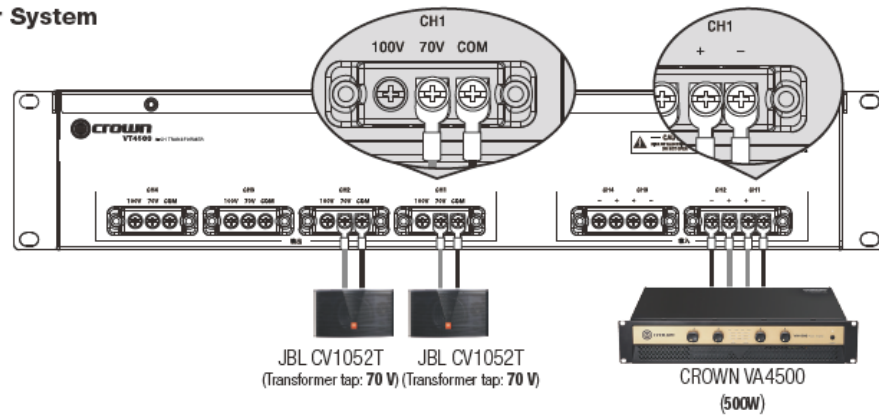

VT4500 4 通道变压器

参数

输出连接器	接线端子, 连接最高 12 AWG 线缆	最高输入电平	64 Vrms
输入连接器	接线端子, 连接最高 12 AWG 线缆	尺寸 (H x W x D)	88.2 x 482 x 235 mm
频率响应	100 Hz - 15 kHz, ± 1.0 dB	净重	12.6 kg
插入损耗	≤ 1.0 dB (@70 VAC)	毛重	13.7 Kg

连接示意

70Vrms Speaker System